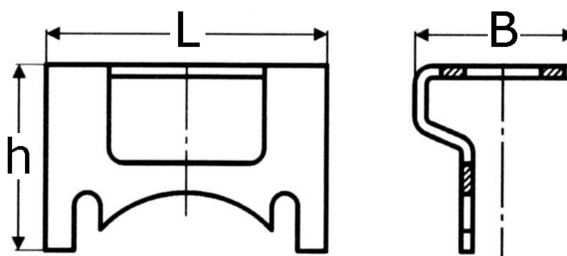

přidržovací konzola pro otočný pohon

[zkratka označení: 615*](#)

Nr. 615

technický list výrobku

	Abmessung	kg	Art.-Nr.
	DN 100		
	DN 25		
	DN 32		
	DN 40		
	DN 50		
	DN 65		
	DN 80		

dostupné jakosti: na poptávku