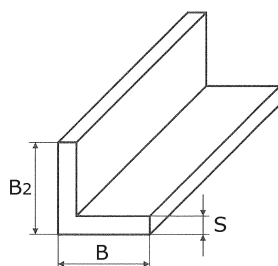

úhelníková ocel, broušená, Z240

[zkratka označení: WS2S*](#)

2 široké strany

technický list výrobku

B	B2	S	kg	Art.-Nr.
20	20	2	1,000	WS2S-020-02-1
30	30	3	1,000	WS2S-030-03-1
30	30	3	1,000	WS2S-030-03-4
35	35	4	1,000	WS2S-035-04-1
40	40	4	1,000	WS2S-040-04-1
45	45	5	1,000	WS2S-045-05-1
50	50	5	1,000	WS2S-050-05-1
100	100	10	1,000	WS2S-100-10-1

dostupné jakosti: na poptávku

Montážní materiál > Hutní materiál > Tyče průřezu L > rovnoramenné > 2 široké strany Z240