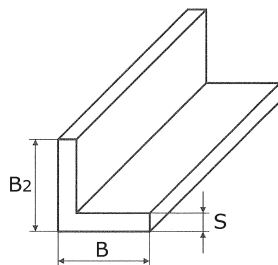

Tyče průřezu L, brous 240

[zkratka označení: WS1S*](#)

1 široká strana

technický list výrobku

B	B2	S	kg	Art.-Nr.
20	20	3	1,000	WS1S-020-03-1
25	25	4	1,000	WS1S-025-04-1
45	45	5	1,000	WS1S-045-05-1
100	100	10	1,000	WS1S-100-10-1

dostupné jakosti: na poptávku

Montážní materiál > Hutní materiál > Tyče průřezu L > rovnoramenné > 1 široká strana, brous 240