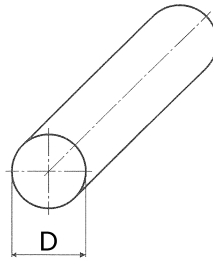

Winkelprofil breite Breitseite
geschliffen K240
ungleichschenkelig

Kurzbezeichnung: WPBB- - X*

Technisches Produktblatt

B	B2	S	kg	Art.-Nr.
30	15	3	1,000	WPBB-030-015X03-1

Verfügbare Werkstoffe: Auf Anfrage

Montagematerial > Stabstähle > Winkelstahl > ungleichschenkelig > breite Breitseite - NICHT im Web

*Tipp: Die Eingabe der [Kurzbezeichnung](#) in das Suchfeld auf unserer Website ermöglicht Ihnen den Direktaufruf einer Artikelgruppe. Alternativ [hier klicken](#)