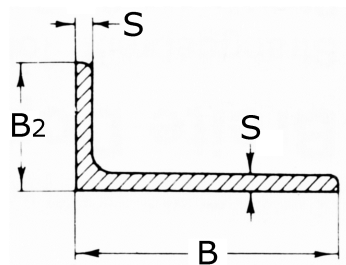

úhelníkový profil, 2 široké strany

[zkratka označení: WP2B- - X*](#)

broušené Z240

nerovnoramenná

technický list výrobku

B	B2	S	kg	Art.-Nr.
30	20	3	1,000	WP2B-030-020X03-1
40	20	3	1,000	WP2B-040-020X03-1
40	20	4	1,000	WP2B-040-020X04-4
50	40	5	1,000	WP2B-050-040X05-1

dostupné jakosti: na poptávku

Montážní materiál > Hutní materiál > Tyče průřezu L > nerovnoramenné > 2 široké strany