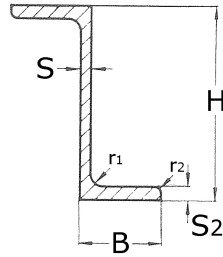

Z-Profil

Kurzbezeichnung: ZP\*

### Technisches Produktblatt

| H  | B  | S | S2 | kg    | Art.-Nr.   |
|----|----|---|----|-------|------------|
| 60 | 45 | 4 | 6  | 1,000 | ZP-060-045 |

Verfügbare Werkstoffe: Auf Anfrage

Montagematerial > Stabstähle > Profile > Z-Profil - NICHT im Web