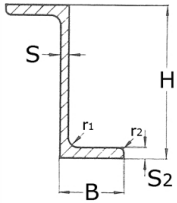

### Technisches Produktblatt

| H  | B  | S | S2 | kg    | Art.-Nr.   |
|----|----|---|----|-------|------------|
| 60 | 45 | 4 | 6  | 1,000 | ZP-060-045 |

Verfügbare Werkstoffe: Auf Anfrage

Montagematerial > Stabstähle > Profile > Z-Profil - NICHT im Web