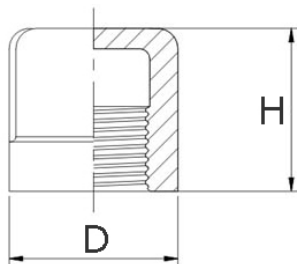

víčko kulaté

[zkratka označení: KA-R*](#)

technický list výrobku

Rp	D	H	kg	Art.-Nr.
1/8"	16	17	0,000	KA-018-RUN
1/4"	19	18	0,000	KA-014-RUN
3/8"	23	18	0,000	KA-038-RUN
1/2"	29	20	0,000	KA-012-RUN
3/4"	34	22	0,000	KA-034-RUN
1"	42	27	0,130	KA-100-RUN
1 1/4"	51	29	0,186	KA-114-RUN
1 1/2"	58	29	0,270	KA-112-RUN
2"	70	32	0,560	KA-200-RUN
2 1/2"	83	39	0,000	KA-212-RUN
3"	100	41	0,000	KA-300-RUN
4"	128	41	0,000	KA-400-RUN

dostupné jakosti: na poptávku

[Fitinky závitové](#) > [Fitinky](#) > [PN 10 \(ECO-Line\)](#) > [zátky a šrouby uzavírací](#) > [víčko kulaté](#)

Kulaté víčko z ušlechtilé oceli

Závit:

Trubkový závit Whitworth dle DIN 2999

Druh závitů	Provedení	Krátké označení
Vnitřní závit	válcovitý	Rp
Vnější závit	kuželový	R

Aplikace:

Na závitové trubky a fitinky, s těsněním těsnicím v závitě.

V závitě těsnicí spojovací prvky jsou stanovené v různých národních a mezinárodních normách (ISO 7/1