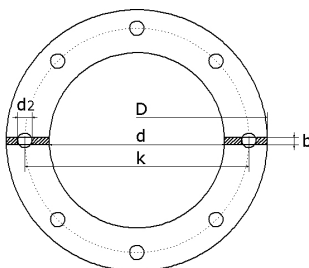

Plochá příruba DIN 24154/R5

[zkratka označení: FF- - R5\\*](#)

(řada 5)

## technický list výrobku

Abmessung	kg	Art.-Nr.
-----------	----	----------

DN 200 (254/213 \* 5)

dostupné jakosti: na poptávku

Příruby &gt; Jiné &gt; Ploché příruby &gt; DIN 24154 &gt; Řada 5