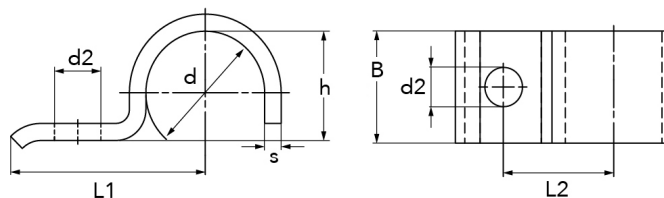

potrubní objímka DIN 1592

[zkratka označení: 1592*](#)

těžké provedení

s možností dotažení

technický list výrobku

d	Rohr-AD	d2	h	l1	l2	B	S
7,0	5,5-7	6,6	5	22	14	16	2
9,0	7-9	6,6	6	27	18	20	2
13,0	9,5-13	11,0	9	40	25	25	3
15,5	13-15,5	11,0	12	41	26	25	3
19,0	15,5-19	11,0	15	43	28	25	3
23,0	20-23	14,0	19	51	35	30	5
26,0	23-26	14,0	22	52	36	30	5
28,5	26-28,5	14,0	24	53	37	30	5
31,0	28,5-31	14,0	27	55	39	30	5
36,0	33-36	14,0	32	57	41	40	5
39,0	36-39	14,0	34	59	43	40	5
43,0	39-43	18,0	38	68	48	40	5
46,0	43-46	18,0	41	70	50	40	5
49,0	46-49	18,0	44	73	53	40	8
52,0	49-52	18,0	47	76	56	40	8
58,0	53-58	18,0	52	78	58	40	8
61,0	58-61	18,0	57	80	60	40	8

dostupné jakosti: 1.4301

Montážní materiál > Potrubní objímky > další > DIN 1592