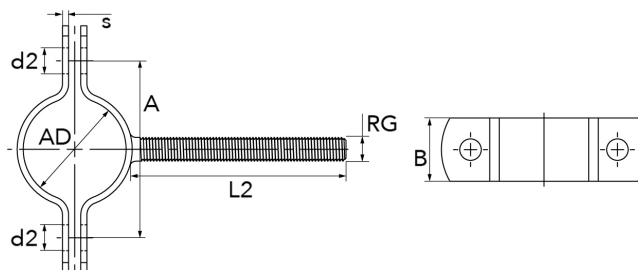

Rohrschelle mit Gewindeschaft

[Kurzbezeichnung: SC-G*](#)

Technisches Produktblatt

Ausf	s	B	DN	Rohr-AD	RG	L2	d2	A	kg	Art.-Nr.
leicht	2,0	20	10	17,2	M 6	60	6,5	44	0,048	SC-017-G0L
leicht	2,0	20	15	21,3	M 6	60	8,5	40	0,058	SC-021-G0L
leicht	2,0	25	20	26,9	M 6	80	8,5	46	0,070	SC-026-G0L
leicht	2,0	25	25	33,7	M 8	80	8,5	58	0,091	SC-033-G0L
leicht	2,0	30	32	42,4	M 8	80	8,5	70	0,117	SC-042-G0L
leicht	2,0	30	40	48,3	M 8	80	8,5	83	0,178	SC-048-G0L
leicht	2,0	30	50	60,3	M 8	80	8,5	94	0,250	SC-060-G0L
leicht	2,5	35	65	76,1	M 8	80	8,5	97	0,261	SC-076-G0L
leicht	2,5	35	80	88,9	M 8	80	8,5	130	0,269	SC-088-G0L
leicht	3,0	35	100	114,3	M10	80	8,5	158	0,389	SC-114-G0L
leicht	3,0	35	125	139,7	M10	100	11,0	190	0,474	SC-139-G0L
leicht	3,0	35	150	168,3	M12	100	11,0	220	0,603	SC-168-G0L
leicht	3,0	35	200	219,1	M12	100	11,0	255	0,694	SC-219-G0L
leicht	3,0	35	250	273,0	M12	100	11,0	335	0,000	SC-273-G0L
mittel	3,0	30	25	33,7	M 8	80	11,5	72	0,160	SC-033-G0M
mittel	5,0	30	32	42,4	M 8	80	11,5	112	0,280	SC-042-G0M
mittel	5,0	50	125	139,7	M12	100	18,0	204	1,200	SC-139-G0M
mittel	6,0	60	250	273,0	M12	100	23,0	348	2,940	SC-273-G0M
mittel	6,0	60	300	323,9	M16	100	23,0	398	0,000	SC-323-G0M
mittel	8,0	70	600	609,6	M24	100	27,0	717	0,000	SC-609-G0M
schwer	5,0	30	15	21,3	M 8	80	11,5	59	0,217	SC-021-G0S
schwer	5,0	30	20	26,9	M 8	80	11,5	66	0,228	SC-026-G0S
schwer	5,0	30	25	33,7	M 8	80	11,5	72	0,235	SC-033-G0S
schwer	5,0	30	32	42,4	M 8	80	11,5	82	0,274	SC-042-G0S
schwer	5,0	30	40	48,3	M 8	80	11,5	88	0,293	SC-048-G0S
schwer	6,0	40	50	54,0	M 8	80	14,0	104	0,532	SC-054-G0S
schwer	6,0	40	50	60,3	M 8	80	14,0	108	0,558	SC-060-G0S
schwer	6,0	40	65	76,1	M 8	80	14,0	122	0,000	SC-076-G0S
schwer	6,0	40	80	88,9	M 8	80	14,0	136	0,000	SC-088-G0S
schwer	8,0	50	100	104,0	M10	80	18,0	172	1,451	SC-104-G0S
schwer	8,0	50	100	114,3	M10	80	18,0	178	0,000	SC-114-G0S
schwer	8,0	50	125	139,7	M12	100	18,0	204	0,000	SC-139-G0S
schwer	8,0	50	150	159,0	M16	100	18,0	222	2,094	SC-159-G0S
schwer	8,0	50	150	168,3	M16	100	18,0	232	2,174	SC-168-G0S