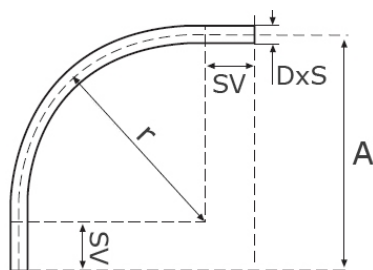

45° koleno, zvláštní rádius  
s prodlouženým ramenem  
zhotoveno ze svařované trubky

[zkratka označení: 45SR\\*](#)

### technický list výrobku

D	s	r	SV	A	Art.-Nr.
38,0	1,5	70	100	170	45SR-038X15R0070-1SV
38,0	1,5	250	100	350	45SR-038X15R0250-1SV
38,0	1,5	500	100	600	45SR-038X15R0500-1SV
38,0	1,5	800	200	1000	45SR-038X15R0800-1SV
38,0	1,5	1000	200	1200	45SR-038X15R1000-1SV
40,0	1,5	75	100	175	45SR-040X15R0075-1SV
40,0	1,5	100	100	200	45SR-040X15R0100-1SV
40,0	1,5	250	100	350	45SR-040X15R0250-1SV
40,0	1,5	500	200	700	45SR-040X15R0500-1SV
40,0	1,5	800	200	1000	45SR-040X15R0800-1SV
40,0	1,5	1000	200	1200	45SR-040X15R1000-1SV
44,5	1,5	60	90	150	45SR-044X15R0060-1SV
45,0	1,5	75	100	175	45SR-045X15R0075-1SV
45,0	1,5	100	50	150	45SR-045X15R0100-1SV
45,0	1,5	300	200	500	45SR-045X15R0300-1SV
45,0	1,5	500	200	700	45SR-045X15R0500-1SV
50,0	1,5	75	100	175	45SR-050X15R0075-1SV
50,0	1,5	150	100	250	45SR-050X15R0150-1SV
50,0	1,5	250	100	350	45SR-050X15R0250-1SV
50,0	1,5	500	200	700	45SR-050X15R0500-1SV
50,0	1,5	800	200	1000	45SR-050X15R0800-1SV
50,0	1,5	1000	200	1200	45SR-050X15R1000-1SV
50,0	2,0	75	100	175	45SR-050X20R0075-1SV
50,0	2,0	150	100	250	45SR-050X20R0150-1SV
50,0	2,0	250	200	450	45SR-050X20R0250-1SV
50,0	2,0	500	200	700	45SR-050X20R0500-1SV
50,0	2,0	800	200	1000	45SR-050X20R0800-1SV
50,0	2,0	1000	200	1200	45SR-050X20R1000-1SV
54,0	2,0	75	100	175	45SR-054X20R0075-1SV
54,0	2,0	150	100	250	45SR-054X20R0150-1SV
54,0	2,0	250	100	350	45SR-054X20R0250-1SV
54,0	2,0	500	200	700	45SR-054X20R0500-1SV
54,0	2,0	800	200	1000	45SR-054X20R0800-1SV
54,0	2,0	1000	200	1200	45SR-054X20R1000-1SV
60,3	1,5	100	150	250	45SR-060X15R0100-1SV
60,3	1,5	115	150	265	45SR-060X15R0115-1SV