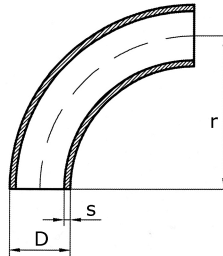

Rohrbogen 90°, geschliffen

[Kurzbezeichnung: BG5*](#)

Typ 5 geschw. DIN 2605

Technisches Produktblatt

K	D	s	r	kg
Korn 240	25,0	2,0	55	0,000
Korn 240	26,9	2,0	58	0,108
Korn 240	33,7	2,0	73	0,180
Korn 240	38,0	2,0	85	0,000
Korn 240	40,0	2,0	95	0,130
Korn 240	42,4	2,0	93	0,291
Korn 240	42,4	2,6	93	0,363
Korn 240	48,3	2,0	108	0,387
Korn 240	54,0	2,0	122	0,000
Korn 240	60,3	2,0	135	0,542
Korn 240	70,0	2,0	160	0,000
Korn 240	76,1	2,9	175	0,000

Verfügbare Werkstoffe: Auf Anfrage

 Schweißfittings > Rohrbogen > geschweißt > Dekorations-Bogen > geschliffen > Typ 5 ($r=2,5xD$) > 90°

 *Tipp: Die Eingabe der [Kurzbezeichnung](#) in das Suchfeld auf unserer Website ermöglicht Ihnen den Direktaufruf einer Artikelgruppe. Alternativ [hier klicken](#)