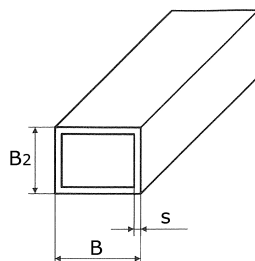

trubka pravouhelná, broušená

[zkratka označení: RG*](#)

technický list výrobku

B	B2	s	kg	Art.-Nr.
20	10	1,0	0,453	RG-020-A10
20	10	1,5	0,695	RG-020-C10
25	10	1,5	0,840	RG-025-C10
25	15	1,5	0,789	RG-025-C15
25	20	1,5	1,010	RG-025-C20
30	10	1,5	0,920	RG-030-C10
30	15	1,5	1,010	RG-030-C15
30	15	2,0	1,365	RG-030-D15
30	20	1,5	1,164	RG-030-C20
30	20	2,0	1,502	RG-030-D20
40	10	1,5	1,130	RG-040-C10
40	20	1,2	1,108	RG-040-B20
40	20	1,5	1,371	RG-040-C20
40	20	2,0	1,795	RG-040-D20
40	20	3,0	2,704	RG-040-F20
40	30	1,5	1,615	RG-040-C30
40	30	2,0	2,115	RG-040-D30
50	15	1,5	1,464	RG-050-C15
50	20	1,5	1,615	RG-050-C20
50	20	2,0	2,115	RG-050-D20
50	25	2,0	2,319	RG-050-D25
50	30	1,5	1,859	RG-050-C30
50	30	2,0	2,454	RG-050-D30
50	30	3,0	3,756	RG-050-F30
50	40	2,0	2,756	RG-050-D40
50	40	3,0	4,169	RG-050-F40
60	20	1,5	1,852	RG-060-C20
60	20	2,0	2,434	RG-060-D20
60	30	2,0	2,804	RG-060-D30
60	30	3,0	4,169	RG-060-E30
60	40	1,5	2,332	RG-060-C40
60	40	2,0	3,078	RG-060-D40
60	40	3,0	4,533	RG-060-F40
60	40	4,0	5,997	RG-060-G40
80	20	2,0	3,710	RG-080-D20
80	30	2,0	3,481	RG-080-D30
80	40	2,0	3,711	RG-080-D40