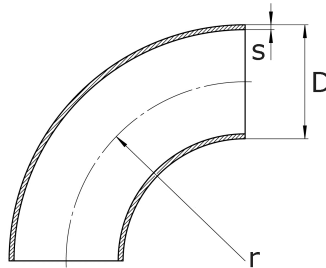

Schweißbogen 90° matt

[Kurzbezeichnung: 422-W2\\*](#)

Nr. 422W2

### Technisches Produktblatt

DN	Reihe	D	s	r	kg	Art.-Nr.
40	Reihe 2	41,0	1,5	60	0,000	ADW2-BO-040-000-N
50	Reihe 2	53,0	1,5	70	0,358	ADW2-BO-050-000-N
65	Reihe 2	70,0	2,0	80	0,470	ADW2-BO-065-000-N
80	Reihe 2	85,0	2,0	90	0,566	ADW2-BO-080-000-N
100	Reihe 2	104,0	2,0	100	0,760	ADW2-BO-100-000-N
150	Reihe 2	154,0	2,0	225	0,000	ADW2-BO-150-000-N