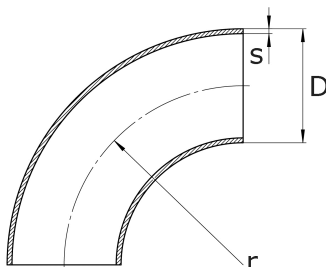

svařované koleno 90° matné

[zkratka označení: 422-W2*](#)

č. 422W2

technický list výrobku

DN	Reihe	D	s	r	kg	Art.-Nr.
40	Reihe 2	41,0	1,5	60	0,000	ADW2-BO-040-000-N
50	Reihe 2	53,0	1,5	70	0,358	ADW2-BO-050-000-N
65	Reihe 2	70,0	2,0	80	0,470	ADW2-BO-065-000-N
80	Reihe 2	85,0	2,0	90	0,566	ADW2-BO-080-000-N
100	Reihe 2	104,0	2,0	100	0,760	ADW2-BO-100-000-N
150	Reihe 2	154,0	2,0	225	0,000	ADW2-BO-150-000-N

dostupné jakosti: na poptávku

Nápojové armatury > Potrubní tvarovky > K navaření > 90° > s AD-W2