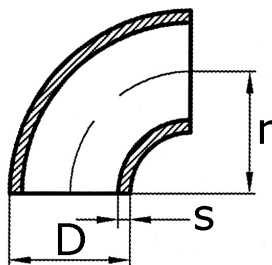

bezešvé koleno 90° typ 2

[zkratka označení: NBB2\\*](#)
 $(r=1,0xD)$ 

## technický list výrobku

D	s	r
21,3	2,0	17,5
21,3	2,6	17,5
21,3	3,2	17,5
26,9	2,3	25,0
26,9	2,6	25,0
26,9	3,2	25,0
33,7	2,6	25,0
33,7	3,2	25,0
33,7	3,6	25,0
42,4	2,6	32,0
48,3	2,0	38,0
48,3	2,6	38,0
48,3	3,2	38,0
48,3	3,6	38,0
48,3	4,0	38,0
48,3	5,0	38,0
60,0	2,0	51,0
60,3	2,6	51,0
60,3	2,9	51,0
60,3	3,6	51,0
60,3	4,0	51,0
60,3	5,0	51,0
60,3	5,6	51,0
76,1	2,0	63,0
76,1	2,9	63,0
76,1	3,6	63,0
76,1	4,5	63,0
76,1	5,0	63,0
88,9	3,2	76,0
88,9	5,6	76,0
114,3	3,2	102,0
114,3	3,6	102,0
114,3	4,0	102,0
114,3	6,3	102,0
139,7	4,0	125,0
168,3	4,5	152,0

	D	S	r
	219,1	6,3	203,0
	219,1	8,1	203,0
	273,0	6,3	254,0

dostupné jakosti: 1.4541, 1.4571

Přivařovací fitinky > kolena > bezešvé > typ 2, r=1,0xD > 90°