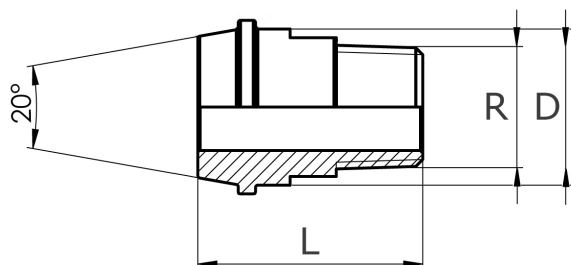

Vložka kónická s vnějším  
závitem

[zkratka označení: ET-KA\\*](#)

#### technický list výrobku

R	L	D	Art.-Nr.
1/4"	32	17,5	ET-014-K0A
3/8"	34	21,1	ET-038-K0A
1/2"	39	27,0	ET-012-K0A
3/4"	44	34,0	ET-034-K0A
1"	50	40,0	ET-100-K0A
1 1/4"	52	50,0	ET-114-K0A
1 1/2"	55	57,0	ET-112-K0A
2"	60	70,0	ET-200-K0A
2 1/2"	71	83,0	ET-212-K0A
3"	64	95,0	ET-300-K0A

dostupné jakosti: 1.4404

Fitinky závitové > Šroubení > kuželové těsnění > PN 50/ 100 > „Coulová“ převlečná matka > jednotlivé díly > vkládací díly > s vnějším závitem