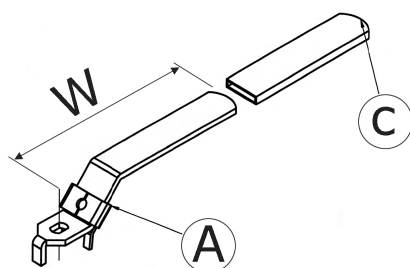

replacement handle  
 adapted to 2-pc ball valve  
 with blue plastic cover

[short name: K2ET\\*](#)

technical product sheet

Typ	Zoll	Typ	Ausf	W	C
K2	DN 1/4"		mit Schließblasche		blau
K2	DN 1/2"		mit Schließblasche	95	blau
K2	DN 3/4"		mit Schließblasche		blau
K2	DN 1" - 1 1/4"		mit Schließblasche		blau
K2	DN 1 1/2" - 2"		mit Schließblasche		blau
K2	DN 2 1/2" - 3"		mit Schließblasche		blau
K2-ECO	DN 1/4"		ohne Schließblasche		blau
K2-ECO	DN 3/8"		ohne Schließblasche		blau
K2-ECO	DN 1/2"		ohne Schließblasche		blau
K2-ECO	DN 1/2"		ohne Schließblasche		blau
K2-ECO	DN 3/4"		ohne Schließblasche		blau
K2-ECO	DN 3/4"		ohne Schließblasche	120	blau
K2-ECO	DN 1"		ohne Schließblasche		blau
K2-ECO	DN 1"		ohne Schließblasche	134	blau
K2-ECO	DN 1 1/2"		ohne Schließblasche		blau
K2-ECO	DN 1 1/2"		ohne Schließblasche	171	blau
K2-ECO	DN 2"		ohne Schließblasche		blau
K2-ECO	DN 2 1/2" - 3"		ohne Schließblasche		blau
K2-ECO	DN 2 1/2" - 3"		ohne Schließblasche	203	blau

available material: V2A

Industrial valves > ball valves > threaded ends > 2-piece, full bore > handles > standards