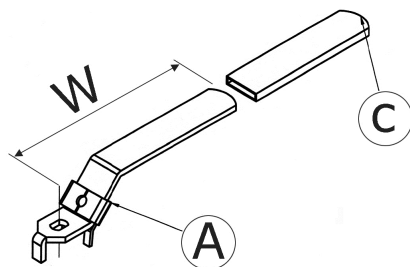

náhradní rukojeť s aretací

[zkratka označení: K2ET*](#)

vhodn pro dvoudílný kulový kohout
s modrým pem pro ochranu rukou

technický list výrobku

Typ	Zoll	Typ	Ausf	W	C
K2	DN 1/4"		mit Schließlasche		blau
K2	DN 1/2"		mit Schließlasche	95	blau
K2	DN 3/4"		mit Schließlasche		blau
K2	DN 1" - 1 1/4"		mit Schließlasche		blau
K2	DN 1 1/2" - 2"		mit Schließlasche		blau
K2	DN 2 1/2" - 3"		mit Schließlasche		blau
K2-ECO	DN 1/4"		ohne Schließlasche		blau
K2-ECO	DN 3/8"		ohne Schließlasche		blau
K2-ECO	DN 1/2"		ohne Schließlasche		blau
K2-ECO	DN 1/2"		ohne Schließlasche		blau
K2-ECO	DN 3/4"		ohne Schließlasche		blau
K2-ECO	DN 3/4"		ohne Schließlasche	120	blau
K2-ECO	DN 1"		ohne Schließlasche		blau
K2-ECO	DN 1"		ohne Schließlasche	134	blau
K2-ECO	DN 1 1/2"		ohne Schließlasche		blau
K2-ECO	DN 1 1/2"		ohne Schließlasche	171	blau
K2-ECO	DN 2"		ohne Schließlasche		blau
K2-ECO	DN 2 1/2" - 3"		ohne Schließlasche		blau
K2-ECO	DN 2 1/2" - 3"		ohne Schließlasche	203	blau

dostupné jakosti: V2A

Armatury > Kulové kohouty > závitové konce > dvoudílné, plný průchod > rukojeti > s aretací