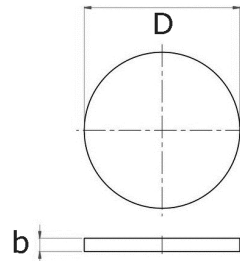

Ronde, ohne Bohrung
einseitig geschliffen

[Kurzbezeichnung: EDEL-RD*](#)

Technisches Produktblatt

D	b	K	Art.-Nr.
30	4,0	240	EDEL-RD030X04K240
33	4,0	240	EDEL-RD033X04K240
35	4,0	240	EDEL-RD035X04K240
40	4,0	240	EDEL-RD040X04K240
42	4,0	240	EDEL-RD042X04K240
45	4,0	240	EDEL-RD045X40K240
48	4,0	240	EDEL-RD048X04K240
50	4,0	240	EDEL-RD050X04K240
52	4,0	240	EDEL-RD052X40K240
60	4,0	240	EDEL-RD060X04K240
70	6,0	240	EDEL-RD070X06K240
80	6,0	240	EDEL-RD080X06K240
100	6,0	240	EDEL-RD100X06K240
120	6,0	240	EDEL-RD120X06K240
140	6,0	240	EDEL-RD140X06K240
150	6,0	240	EDEL-RD150X06K240