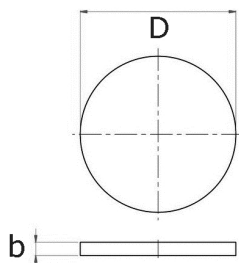

Kotouč bez otvoru

Broušený z jedné strany
(bez otvoru)

[zkratka označení: EDEL-RD*](#)

technický list výrobku

D	b	K	Art.-Nr.
30	4,0	240	EDEL-RD030X04K240
33	4,0	240	EDEL-RD033X04K240
35	4,0	240	EDEL-RD035X04K240
40	4,0	240	EDEL-RD040X04K240
42	4,0	240	EDEL-RD042X04K240
45	4,0	240	EDEL-RD045X40K240
48	4,0	240	EDEL-RD048X04K240
50	4,0	240	EDEL-RD050X04K240
52	4,0	240	EDEL-RD052X40K240
60	4,0	240	EDEL-RD060X04K240
70	6,0	240	EDEL-RD070X06K240
80	6,0	240	EDEL-RD080X06K240
100	6,0	240	EDEL-RD100X06K240
120	6,0	240	EDEL-RD120X06K240
140	6,0	240	EDEL-RD140X06K240
150	6,0	240	EDEL-RD150X06K240