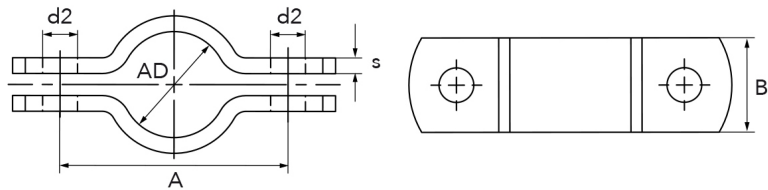

pipe clamp, medium-heavy  
similar to DIN 3567, shape A

[short name: SCM\\*](#)

### technical product sheet

DN	Rohr-AD	B	s	A	d2	SB	kg	Art.-Nr.
15	18-19	30	3	50	9,0	M8x25	0,080	SC-018-00M
15	21,3	30	3	50	11,5	M10x30	0,100	SC-021-00M
20	25,0	30	3	62	11,5	M10x30	0,128	SC-025-00M
20	26,9	30	3	66	11,5	M10x30	0,128	SC-026-00M
25	28-29	30	3	68	11,5	M10x30	0,140	SC-029-00M
25	33,7	30	3	72	11,5	M10x30	0,140	SC-033-00M
32	35-36	30	3	76	11,5	M10x30	0,155	SC-036-00M
32	38,0	30	3	82	11,5	M10x30	0,141	SC-038-00M
32	42,4	30	3	82	11,5	M10x30	0,155	SC-042-00M
40	43-45	30	3	84	11,5	M10x30	0,162	SC-044-00M
40	48,3	30	3	88	11,5	M10x30	0,190	SC-048-00M
50	53-57	40	4	104	14,0	M12x35	0,340	SC-054-00M
50	60,3	40	4	108	14,0	M12x35	0,400	SC-060-00M
65	68-70	40	4	122	14,0	M12x35	0,420	SC-070-00M
65	76,1	40	4	122	14,0	M12x35	0,402	SC-076-00M
80	83-85	40	4	136	14,0	M12x35	0,440	SC-084-00M
80	88,9	40	4	136	14,0	M12x35	0,460	SC-088-00M
100	103-108	50	5	172	18,0	M16x45	0,880	SC-104-00M
100	114,3	50	5	178	18,0	M16x45	1,000	SC-114-00M
125	128-133	50	5	196	18,0	M16x45	0,520	SC-129-00M
125	139,7	50	5	204	18,0	M16x45	1,120	SC-139-00M
150	153-155	50	6	222	18,0	M16x45	1,440	SC-154-00M
150	159,0	50	6	222	18,0	M16x45	1,437	SC-159-00M
150	168,3	50	6	232	18,0	M16x45	1,520	SC-168-00M
200	204-206	50	6	280	18,0	M16x45	1,840	SC-204-00M
200	219,1	50	6	284	18,0	M16x45	1,900	SC-219-00M
250	254-256	60	6	342	23,0	M20x50	2,660	SC-254-00M
250	273,0	60	6	348	23,0	M20x50	2,840	SC-273-00M
300	304-308	60	6	392	23,0	M20x50	3,060	SC-304-00M
300	323,9	60	6	398	23,0	M20x50	3,240	SC-323-00M
350	354-358	60	6	444	23,0	M20x50	3,500	SC-355-00M
400	404-410	70	8	498	27,0	M24x60	13,360	SC-406-00M
450	454-460	70	8	548	27,0	M24x60	8,660	SC-457-00M
500	506-512	70	8	614	27,0	M24x60	7,320	SC-508-00M
600	606-612	70	8	710	27,0	M24x60	11,210	SC-609-00M
700	706-712	70	8	812	27,0	M24x60	0,000	SC-711-00M