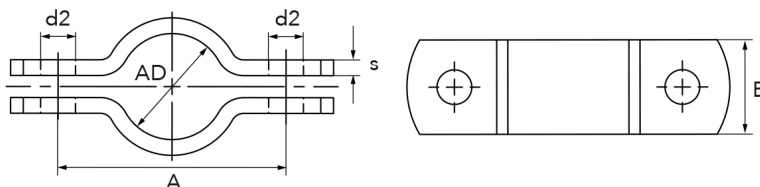

potrubní objímka,
střednětěžké provedení,
podobné DIN 3567, typ A

[zkratka označení: SCM*](#)

technický list výrobku

DN	Rohr-AD	B	s	A	d2	SB	kg	Art.-Nr.
15	18-19	30	3	50	9,0	M8x25	0,080	SC-018-00M
15	21,3	30	3	50	11,5	M10x30	0,100	SC-021-00M
20	25,0	30	3	62	11,5	M10x30	0,128	SC-025-00M
20	26,9	30	3	66	11,5	M10x30	0,128	SC-026-00M
25	28-29	30	3	68	11,5	M10x30	0,140	SC-029-00M
25	33,7	30	3	72	11,5	M10x30	0,140	SC-033-00M
32	35-36	30	3	76	11,5	M10x30	0,155	SC-036-00M
32	38,0	30	3	82	11,5	M10x30	0,141	SC-038-00M
32	42,4	30	3	82	11,5	M10x30	0,155	SC-042-00M
40	43-45	30	3	84	11,5	M10x30	0,162	SC-044-00M
40	48,3	30	3	88	11,5	M10x30	0,190	SC-048-00M
50	53-57	40	4	104	14,0	M12x35	0,340	SC-054-00M
50	60,3	40	4	108	14,0	M12x35	0,400	SC-060-00M
65	68-70	40	4	122	14,0	M12x35	0,420	SC-070-00M
65	76,1	40	4	122	14,0	M12x35	0,402	SC-076-00M
80	83-85	40	4	136	14,0	M12x35	0,440	SC-084-00M
80	88,9	40	4	136	14,0	M12x35	0,460	SC-088-00M
100	103-108	50	5	172	18,0	M16x45	0,880	SC-104-00M
100	114,3	50	5	178	18,0	M16x45	1,000	SC-114-00M
125	128-133	50	5	196	18,0	M16x45	0,520	SC-129-00M
125	139,7	50	5	204	18,0	M16x45	1,120	SC-139-00M
150	153-155	50	6	222	18,0	M16x45	1,440	SC-154-00M
150	159,0	50	6	222	18,0	M16x45	1,437	SC-159-00M
150	168,3	50	6	232	18,0	M16x45	1,520	SC-168-00M
200	204-206	50	6	280	18,0	M16x45	1,840	SC-204-00M
200	219,1	50	6	284	18,0	M16x45	1,900	SC-219-00M
250	254-256	60	6	342	23,0	M20x50	2,660	SC-254-00M
250	273,0	60	6	348	23,0	M20x50	2,840	SC-273-00M
300	304-308	60	6	392	23,0	M20x50	3,060	SC-304-00M
300	323,9	60	6	398	23,0	M20x50	3,240	SC-323-00M
350	354-358	60	6	444	23,0	M20x50	3,500	SC-355-00M
400	404-410	70	8	498	27,0	M24x60	13,360	SC-406-00M
450	454-460	70	8	548	27,0	M24x60	8,660	SC-457-00M
500	506-512	70	8	614	27,0	M24x60	7,320	SC-508-00M
600	606-612	70	8	710	27,0	M24x60	11,210	SC-609-00M
700	706-712	70	8	812	27,0	M24x60	0,000	SC-711-00M