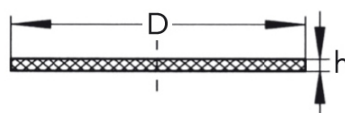

těsnění pro zaslepovací matice

[zkratka označení: 222*](#)

Nr. 222

technický list výrobku

DN	D	h	kg	Art.-Nr.
10	28	3	0,000	GL-222-010
15	34	3	0,005	GL-222-015
20	44	3	0,010	GL-222-020
25	52	3	0,009	GL-222-025
32	58	3	0,016	GL-222-032
40	65	3	0,019	GL-222-040
50	78	3	0,030	GL-222-050
65	95	3	0,045	GL-222-065
80	110	3	0,064	GL-222-080
100	130	3	0,085	GL-222-100
125	160	3	0,077	GL-222-125
150	190	3	0,179	GL-222-150

dostupné jakosti: EPDM, Perbunan, VITON

Nápojové armatury > Trubková šroubení > kompletní šroubení > Zaslepovací matice > těsnění pro zaslepovací matice