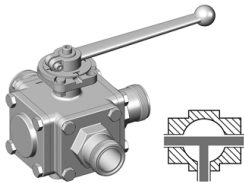

3-Wege Umschaltkugelhahn

[Kurzbezeichnung: SA3W-IG T*](#)

PN 25, mit T-Bohrung
spaltarm, silikonfrei
mit Muffenanschluß

Technisches Produktblatt

Abmessung	kg	Art.-Nr.
-----------	----	----------

DN 26/ G 1 "

Verfügbare Werkstoffe: Auf Anfrage

Systeme > spaltarm > Kugelhähne > 3-Wege > T-Bohrung > Muffenanschluss

*Tipp: Die Eingabe der [Kurzbezeichnung](#) in das Suchfeld auf unserer Website ermöglicht Ihnen den Direktaufruf einer Artikelgruppe. Alternativ [hier klicken](#)