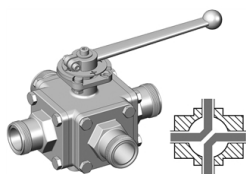

4cestný přepínací
kulový kohout
PN 25, otvor X
Systém hecoNNECT

[zkratka označení: SA4W- X*](#)

technický list výrobku

	Abmessung	kg	Art.-Nr.
DN 10	- NICHT MOLCHBAR -		
DN 12	- NICHT MOLCHBAR -		
DN 16	PTFE		
DN 20	PTFE		
DN 26	PTFE		
DN 26	DCVR06		
DN 32	PTFE		
DN 32	DCVR06		
DN 38	PTFE		

dostupné jakosti: na poptávku

Systémy > hecoNNECT > kulové kohouty > 4-cestné > X-vrtání > připojení: hecoNNECT

Úplný popis: 4cestný přepínací
kulový kohout
PN 25, otvor X
Systém hecoNNECT
Beze spár, neobsahuje silikon