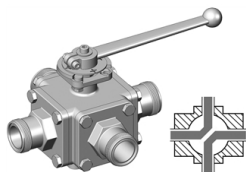

4-way reversing ball valve

[short name: SA4W-IG X*](#)

PN 25, with X hole

low-gap, silicon-free

with socket connection

[technical product sheet](#)

Abmessung	kg	Art.-Nr.
DN 16 - G 1/2 "		
DN 26 - G 1"		

available material: ask

[Systems](#) > [hecoNNECT](#) > [ball valves](#) > [4-way](#) > [X drill hole](#) > [socket connection](#)