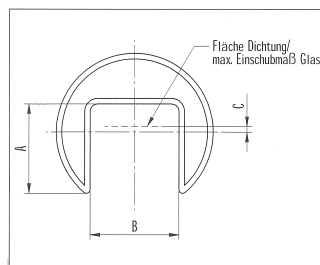

Trubka s drážkou, broušená

[zkratka označení: SR*](#)

technický list výrobku

Abmessung	kg	Art.-Nr.
42,4 x 1,5 (A=24 B=24 C=1)		

dostupné jakosti: 1.4301

Montážní materiál > Trubky > kulaté > svařované > Konstrukce zábradlí > dekorační trubky > Trubka s drážkou