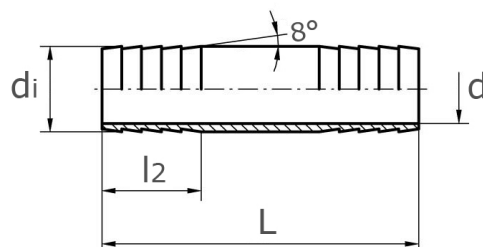

Schlauchverbinder, beidseitig

[Kurzbezeichnung: TÜTÜ*](#)

Schlauchtülle

Technisches Produktblatt

Zoll	di	L	l2	d	kg	Art.-Nr.
1/8"	10,2	70	31	6,5	0,020	TÜTÜ-018-4
1/4"	13,5	70	31	8,9	0,030	TÜTÜ-014-4
3/8"	17,2	70	31	12,6	0,040	TÜTÜ-038-4
1/2"	21,3	70	31	16,1	0,060	TÜTÜ-012-4
3/4"	26,9	70	31	21,7	0,080	TÜTÜ-034-4
1"	33,7	70	31	27,3	0,130	TÜTÜ-100-4
1 1/4"	42,4	70	31	36,0	0,160	TÜTÜ-114-4
1 1/2"	48,3	70	31	41,9	0,260	TÜTÜ-112-4
2"	60,3	70	31	53,1	0,370	TÜTÜ-200-4

Verfügbare Werkstoffe: 1.4571

Gewindefittings > Fittings > PN 10 (ECO-Line) > Tüllen > Schlauchadapter

 *Tipp: Die Eingabe der [Kurzbezeichnung](#) in das Suchfeld auf unserer Website ermöglicht Ihnen den Direktauftrag einer Artikelgruppe. Alternativ [hier klicken](#)