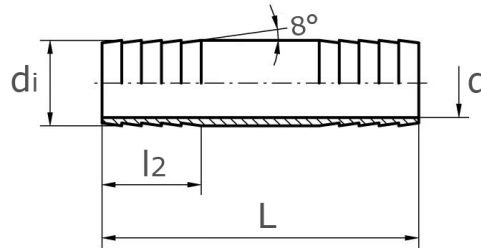

hose connector, on both sides

[short name: TÜTÜ*](#)

hose nozzle

technical product sheet

Zoll	di	L	l2	d	kg	Art.-Nr.
1/8"	10,2	70	31	6,5	0,020	TÜTÜ-018-4
1/4"	13,5	70	31	8,9	0,030	TÜTÜ-014-4
3/8"	17,2	70	31	12,6	0,040	TÜTÜ-038-4
1/2"	21,3	70	31	16,1	0,060	TÜTÜ-012-4
3/4"	26,9	70	31	21,7	0,080	TÜTÜ-034-4
1"	33,7	70	31	27,3	0,130	TÜTÜ-100-4
1 1/4"	42,4	70	31	36,0	0,160	TÜTÜ-114-4
1 1/2"	48,3	70	31	41,9	0,260	TÜTÜ-112-4
2"	60,3	70	31	53,1	0,370	TÜTÜ-200-4

available material: 1.4571

Threaded fittings > fittings > PN 10 (ECO-Line) > nozzles > hose adapter