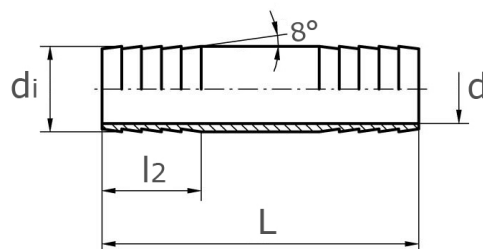

Hadicová spojka, oboustranná

[zkratka označení: TÜTÜ*](#)

Hadicová koncovka

technický list výrobku

Zoll	di	L	l2	d	kg	Art.-Nr.
1/8"	10,2	70	31	6,5	0,020	TÜTÜ-018-4
1/4"	13,5	70	31	8,9	0,030	TÜTÜ-014-4
3/8"	17,2	70	31	12,6	0,040	TÜTÜ-038-4
1/2"	21,3	70	31	16,1	0,060	TÜTÜ-012-4
3/4"	26,9	70	31	21,7	0,080	TÜTÜ-034-4
1"	33,7	70	31	27,3	0,130	TÜTÜ-100-4
1 1/4"	42,4	70	31	36,0	0,160	TÜTÜ-114-4
1 1/2"	48,3	70	31	41,9	0,260	TÜTÜ-112-4
2"	60,3	70	31	53,1	0,370	TÜTÜ-200-4

dostupné jakosti: 1.4571

Fitinky závitové > Fitinky > PN 10 (ECO-Line) > hadicové vsuvky a nástavce > hadicový adaptér