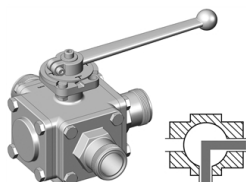

3cestný přepínací
kulový kohout
PN 25, otvor L
Systém hecoNNECT

[zkratka označení: SA3W- L*](#)

technický list výrobku

	Abmessung	kg	Art.-Nr.
DN 10	PTFE		
DN 12	PTFE		
DN 16	PTFE		
DN 20	PTFE		
DN 26	PTFE		
DN 32	PTFE		
DN 32	DCVR06		
DN 38	PTFE		

dostupné jakosti: na poptávku

Systémy > hecoNNECT > kulové kohouty > 3-cestné > L-vrtání > 3-cestný kulový kohout

Úplný popis: 3cestný přepínací
kulový kohout
PN 25, otvor L
Systém hecoNNECT
Beze spár, neobsahuje silikon