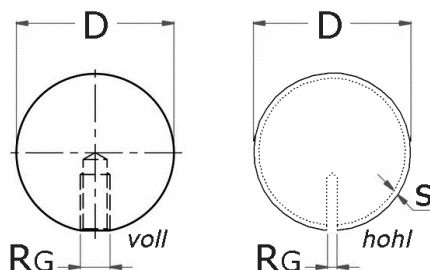

Kugel mit Gewindebuche

[Kurzbezeichnung: EDEL-MK*](#)

poliert und einbrennlackiert

>hecoNNECT Geländerbausystem<

Technisches Produktblatt

D	Typ	RG	s	Art.-Nr.
12	Vollmaterial	M 4		EDEL-MK012M04
14	Vollmaterial	M 5		EDEL-MK014M05
16	Vollmaterial	M 5		EDEL-MK016M05
20	Vollmaterial	M 6		EDEL-MK020M06
25	Vollmaterial	M 6		EDEL-MK025M06
25	Vollmaterial	M 8		EDEL-MK025M08
30	Vollmaterial	M 6		EDEL-MK030M06
35	Vollmaterial	M 8		EDEL-MK035M08
50	Hohlkugel	M 6		EDEL-MK050M08
60	Hohlkugel	M 8		EDEL-MK060M08
65	Hohlkugel	M 8		EDEL-MK065M08
75	Hohlkugel	M 8		EDEL-MK075M10
85	Hohlkugel	M10		EDEL-MK085M10
100	Hohlkugel	M10		EDEL-MK100M10
120	Hohlkugel	M10		EDEL-MK120M10