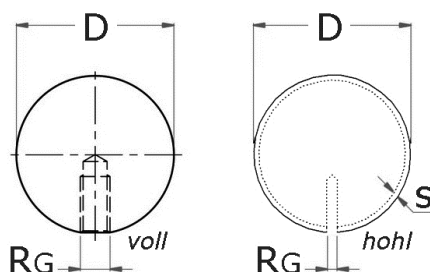

Kulička se závitovým pouzdrem

[zkratka označení: EDEL-MK*](#)

Leštěná s vypalovaným lakem

>konstrukční systém hecoNNECT

Geländerbausystem<

technický list výrobku

D	Typ	RG	s	Art.-Nr.
12	Vollmaterial	M 4		EDEL-MK012M04
14	Vollmaterial	M 5		EDEL-MK014M05
16	Vollmaterial	M 5		EDEL-MK016M05
20	Vollmaterial	M 6		EDEL-MK020M06
25	Vollmaterial	M 6		EDEL-MK025M06
25	Vollmaterial	M 8		EDEL-MK025M08
30	Vollmaterial	M 6		EDEL-MK030M06
35	Vollmaterial	M 8		EDEL-MK035M08
50	Hohlkugel	M 6		EDEL-MK050M08
60	Hohlkugel	M 8		EDEL-MK060M08
65	Hohlkugel	M 8		EDEL-MK065M08
75	Hohlkugel	M 8		EDEL-MK075M10
85	Hohlkugel	M10		EDEL-MK085M10
100	Hohlkugel	M10		EDEL-MK100M10
120	Hohlkugel	M10		EDEL-MK120M10

dostupné jakosti: na poptávku

Systemy > Zábradlové komponenty > Kuličky > další > Mosaz