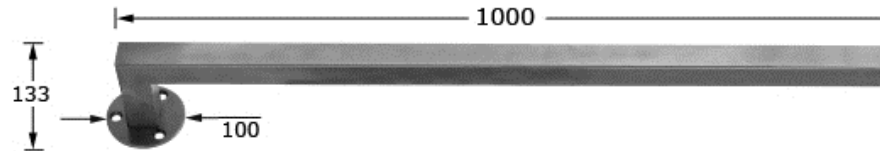

Pfosten für Wandmontage

[Kurzbezeichnung: 9501\\*](#)

Oberfläche geschliffen

- Edelstar Geländerbausystem -

### Technisches Produktblatt

B	B2	s	H	T	D	kg	Art.-Nr.
40	40	1,7	1000	133	100	0,000	EDEL-GP950160

Verfügbare Werkstoffe: Auf Anfrage

Systeme > Geländerbau > mehr... > Pfosten und Stäbe > Pfosten > montagefertig > Wand > vierkant > ohne Auflageplatte