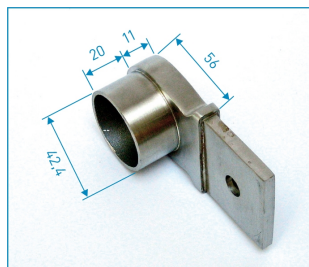

Koncový kus

pro obdélníkový profil

Broušeno, zrnitost 320

- spojovací systém STICK-it -

zkratka označení: STIC-ES650*

technický list výrobku

Typ	D1	L2	L3	h	kg	Art.-Nr.
für Rohr 50 x 10 x 1,5	42,4	20	11	56	0,000	STIC-ES650

dostupné jakosti: na poptávku

Systemy > Zábradlové komponenty > více > Čtyřhranný systém > Systém "STICK-it" > Koncový kus