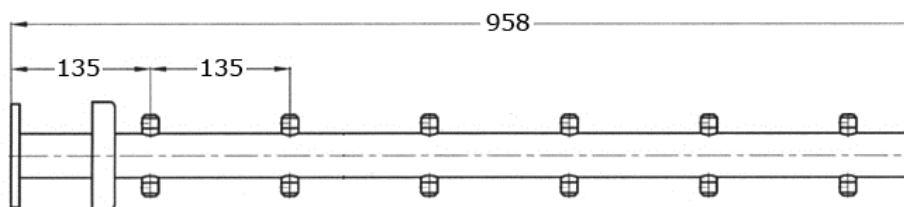

Pfosten, beidseitig
für Drahtseil 6 mm,
für Rundrohr \varnothing 42,4
für Bodenmontage

[Kurzbezeichnung: 9508*](#)

Technisches Produktblatt

Typ	D1	s	H	L1	kg	Art.-Nr.
mit 6 Halter	42,4	1,75	958	135	0,000	EDEL-GP950850

Vollständige Beschreibung: Pfosten, beidseitig
für Drahtseil 6 mm,
für Rundrohr \varnothing 42,4
für Bodenmontage
Oberfläche geschliffen
- Edelstar Geländerbausystem -

Verstellbare Rohraufnahme

Für Treppeninstallationen kann die Rohraufnahmeplatte über ein Gelenk geneigt und damit dem gewünschten Geländerwinkel angepasst werden.