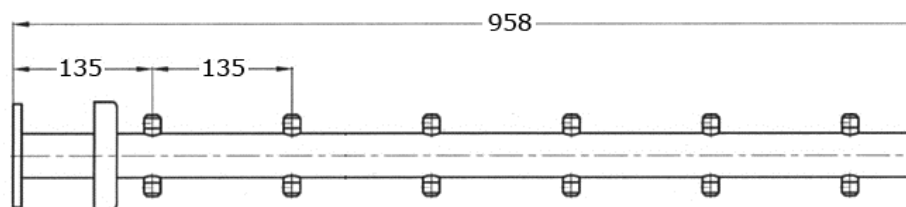

Sloupek oboustranný

[zkratka označení: 9508*](#)

Pro ocelové lanko 6 mm,

Pro kulatinu Ø 42,4

k montáži na podlahu

technický list výrobku

Typ	D1	s	H	L1	kg	Art.-Nr.
mit 6 Halter	42,4	1,75	958	135	0,000	EDEL-GP950850

dostupné jakosti: na poptávku

Systemy > Zábradlové komponenty > více > Sloupky a tyče > Sloupky > Připraveno k montáži > Podlaha > kulatina > Pro ocelové lanko > Oboustranné provedení

Úplný popis:

Sloupek oboustranný
Pro ocelové lanko 6 mm,
Pro kulatinu Ø 42,4
k montáži na podlahu
Povrch broušený
- konstrukční systém Edelstar -