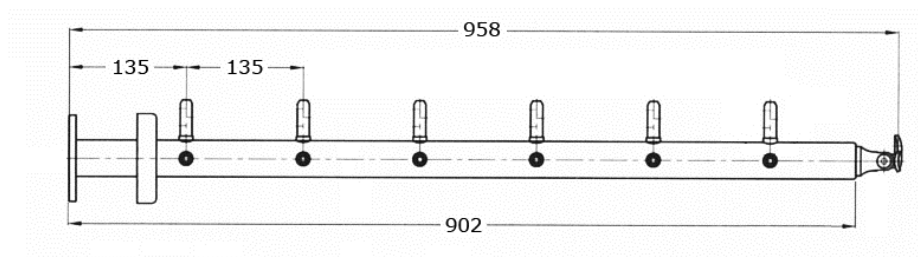

Pfosten über Eck
für Drahtseil 6 mm,
für Bodenmontage
Oberfläche geschliffen

[Kurzbezeichnung: 9508*](#)

Technisches Produktblatt

Typ	D1	s	H	L1	kg	Art.-Nr.
mit 6 Halter	42,4	1,75	958	135	0,000	EDEL-GP950860

Vollständige Beschreibung: Pfosten über Eck
für Drahtseil 6 mm,
für Bodenmontage
Oberfläche geschliffen
- Edelstar Geländerbausystem -

Verstellbare Rohraufnahme

Für Treppeninstallationen kann die Rohraufnahmeplatte über ein Gelenk geneigt und damit dem gewünschten Geländerwinkel angepasst werden.