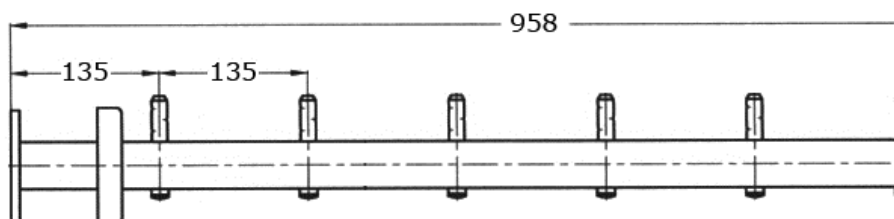

Pfosten für Drahtseil 6 mm,  
 mit 6 Halterungen, einseitig  
 Rundrohr  $\varnothing$  42,4  
 für Bodenmontage

[Kurzbezeichnung: 9508\\*](#)

### Technisches Produktblatt

Typ	D1	s	H	L1	kg	Art.-Nr.
mit 6 Halter	42,4	1,75	958	135	0,000	EDEL-GP950870

Verfügbare Werkstoffe: Auf Anfrage

Systeme > Geländerbau > mehr... > Pfosten und Stäbe > Pfosten > montagefertig > Boden > rund > für Drahtseil > einseitig

\*Tipp: Die Eingabe der [Kurzbezeichnung](#) in das Suchfeld auf unserer Website ermöglicht Ihnen den Direktauftrag einer Artikelgruppe. Alternativ [hier klicken](#)

Vollständige Beschreibung: Pfosten für Drahtseil 6 mm,  
 mit 6 Halterungen, einseitig  
 Rundrohr  $\varnothing$  42,4  
 für Bodenmontage  
 Oberfläche geschliffen  
 - Edelstar Geländerbausystem -

### **Verstellbare Rohraufnahme**

Für Treppeninstallationen kann die Rohraufnahmeplatte über ein Gelenk geneigt und damit dem gewünschten Geländerwinkel angepasst werden.