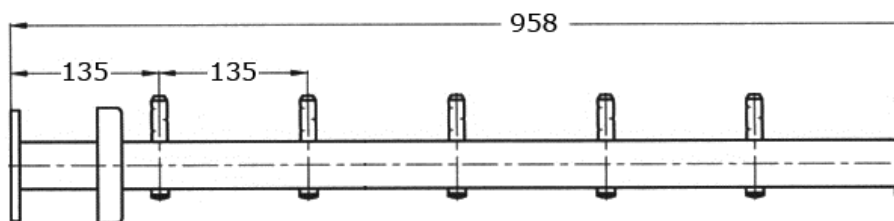

Sloupek pro ocelové lanko 6 mm

[zkratka označení: 9508*](#)

Se 6 držáky, jednostranný

kulatina Ø 42,4

k montáži na podlahu

technický list výrobku

Typ	D1	s	H	L1	kg	Art.-Nr.
mit 6 Halter	42,4	1,75	958	135	0,000	EDEL-GP950870

dostupné jakosti: na poptávku

Systemy > Zábradlové komponenty > více > Sloupky a tyče > Sloupky > Připraveno k montáži > Podlaha > kulatina > Pro ocelové lanko > Jednostranné provedení

Úplný popis:

Sloupek pro ocelové lanko 6 mm
 Se 6 držáky, jednostranný
 kulatina Ø 42,4
 k montáži na podlahu
 Povrch broušený
 - konstrukční systém Edelstar -