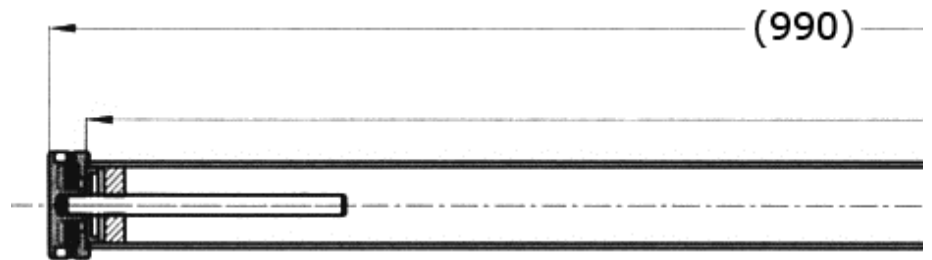

Pfosten für Stufenmontage

[Kurzbezeichnung: 9504\\*](#)

Oberfläche geschliffen

- Edelstar Geländerbausystem -

### Technisches Produktblatt

D1	s	H	h2	kg	Art.-Nr.
42,4	2,6	990	969	0,000	EDEL-GP950400
48,3	2,6	990	969	0,000	EDEL-GP950450

Verfügbare Werkstoffe: Auf Anfrage

Systeme > Geländerbau > mehr... > Pfosten und Stäbe > Pfosten > montagefertig > Boden > rund > für Stufenmontage