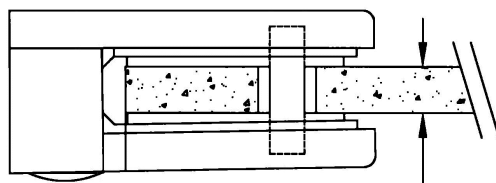

Vložka pro svorku na sklo

půlkulatá

(sada obsahuje 2 ks)

>konstrukční systém hecoNNECT

[zkratka označení: EDEL-GU\\*](#)

Glasstärke

[technický list výrobku](#)

Typ	Glas	Art.-Nr.
12	8,0	EDEL-GU080T12
12	8,76	EDEL-GU08VT12
12	9,52	EDEL-GU09VT12
12	10,0	EDEL-GU100T12
12	10,76	EDEL-GU10VT12
13	6,0	EDEL-GU060T13
13	8,0	EDEL-GU080T13
13	8,76	EDEL-GU08VT13
13	10,0	EDEL-GU100T13
13	10,76	EDEL-GU10VT13
13	11,52	EDEL-GU11VT13
13	12,0	EDEL-GU120T13
13	12,76	EDEL-GU12VT13
16	6,0	EDEL-GU060T16
16	6,38	EDEL-GU06LT16
16	6,76	EDEL-GU06VT16
16	8,0	EDEL-GU080T16
16	8,38	EDEL-GU08LT16
16	8,76	EDEL-GU08VT16
18	6,0	EDEL-GU060T18
18	6,76	EDEL-GU06VT18
18	8,0	EDEL-GU080T18
18	8,76	EDEL-GU08VT18
18	9,52	EDEL-GU09VT18
18	10,0	EDEL-GU100T18
18	10,76	EDEL-GU10VT18
18	11,52	EDEL-GU11VT18
18	12,0	EDEL-GU120T18
18	12,76	EDEL-GU12VT18

dostupné jakosti: Gummi

Systemy > Zábradlové komponenty > Držáky skla > půlkulaté > další... > Gumové vložky

	Typ	Glas	Art.-Nr.
Úplný popis:	Vložka pro svorku na sklo půlkulatá (sada obsahuje 2 ks) >konstrukční systém hecoNNECT Geländerbausystem<		