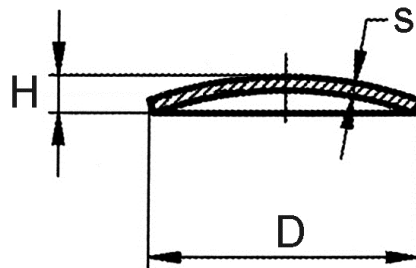

Schale, einseitig geschliffen

[Kurzbezeichnung: EDEL-SE*](#)

Technisches Produktblatt

D	s	H	kg	Art.-Nr.
33,7	2,0	6,0	0,015	EDEL-SE-033X20-1
42,4	2,0	7,0	0,026	EDEL-SE-042X20-1
48,3	2,0	8,0	0,330	EDEL-SE-048X20-1
139,7	2,5	21,0	0,330	EDEL-SE-139X25-1

Verfügbare Werkstoffe: 1.4301

Systeme > Geländerbau > Rohrabschlüsse > Schalen

 *Tipp: Die Eingabe der [Kurzbezeichnung](#) in das Suchfeld auf unserer Website ermöglicht Ihnen den Direktaufruf einer Artikelgruppe. Alternativ [hier klicken](#)