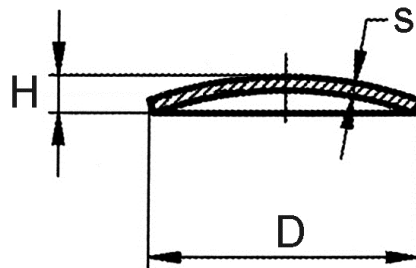

Miska, broušená z jedné strany

[zkratka označení: EDEL-SE*](#)

technický list výrobku

D	s	H	kg	Art.-Nr.
33,7	2,0	6,0	0,015	EDEL-SE-033X20-1
42,4	2,0	7,0	0,026	EDEL-SE-042X20-1
48,3	2,0	8,0	0,330	EDEL-SE-048X20-1
139,7	2,5	21,0	0,330	EDEL-SE-139X25-1

dostupné jakosti: 1.4301

Systémy > Zábradlové komponenty > Koncovky trubek > Miska