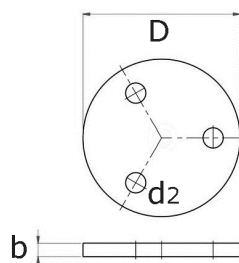

Kotouč se 3 vnějšími otvory

Broušeno z jedné strany

[zkratka označení: EDEL-RD3\\*](#)

#### technický list výrobku

D	b	d2	Art.-Nr.
100	6,0	11,0	EDEL-RD100X06-3X11
120	8,0	11,0	EDEL-RD120X08-3X11

dostupné jakosti: V2A

Systemy > Zábradlové komponenty > Kotvy a příruby > Kolečka > S otvorem > 3x vnější