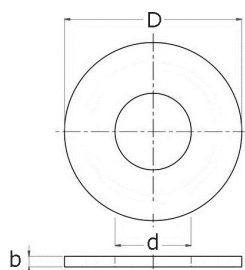

Kotouč se středovým otvorem

[zkratka označení: EDEL-RDM*](#)

Broušeno z jedné strany

technický list výrobku

| D | b | d | Art.-Nr. |
|-----|-----|------|------------------|
| 80 | 6,0 | 34,0 | EDEL-RD080X06M34 |
| 100 | 6,0 | 34,0 | EDEL-RD100X06M34 |
| 100 | 6,0 | 42,8 | EDEL-RD100X06M42 |

dostupné jakosti: na poptávku

Systemy > Zábradlové komponenty > Kotvy a příruby > Kolečka > S otvorem > Středový otvor