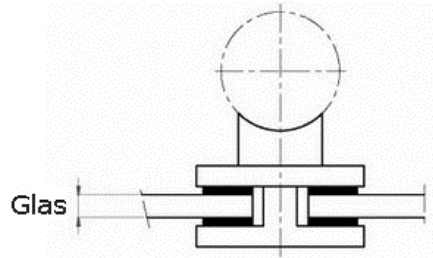

Einlage für runde Glasklemme

[Kurzbezeichnung: GU17*](#)

(Set bestehend aus 2 Stück)

>hecoNNECT Geländerbausystem<

Technisches Produktblatt

Typ	Glas	Art.-Nr.
17	ESG 8,0	EDEL-GU080T17
17	VSG 8,76	EDEL-GU08VT17
17	ESG 10,0	EDEL-GU100T17
17	VSG 10,76	EDEL-GU10VT17
17	ESG 12,0	EDEL-GU120T17
17	VSG 12,76	EDEL-GU12VT17

Verfügbare Werkstoffe: Auf Anfrage

Systeme > Geländerbau > Glasklemmen > rund > Gummieinlagen

*Tipp: Die Eingabe der [Kurzbezeichnung](#) in das Suchfeld auf unserer Website ermöglicht Ihnen den Direktaufruf einer Artikelgruppe. Alternativ [hier klicken](#)