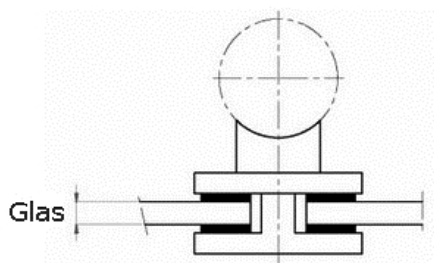

Vložka pro kulatou svorku na
sklo

(sada obsahuje 2 ks)

>konstrukční systém hecoNNECT

zkratka označení: GU17*

technický list výrobku

Typ	Glas	Art.-Nr.
17	ESG 8,0	EDEL-GU080T17
17	VSG 8,76	EDEL-GU08VT17
17	ESG 10,0	EDEL-GU100T17
17	VSG 10,76	EDEL-GU10VT17
17	ESG 12,0	EDEL-GU120T17
17	VSG 12,76	EDEL-GU12VT17

dostupné jakosti: na poptávku

Systémy > Zábradlové komponenty > Držáky skla > kulaté > Gumové vložky

Úplný popis:

Vložka pro kulatou svorku na
sklo
(sada obsahuje 2 ks)
>konstrukční systém hecoNNECT
Geländerbausystem<