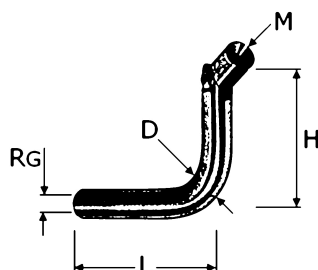

Třmen s kloubem

2x vnitřní závit

>konstrukční systém hecoNNECT

Geländerbausystem<

[zkratka označení: EDEL-BÜG\\*](#)

### technický list výrobku

Typ	RG	M	D	H	L	Art.-Nr.
für Ronde Ø58x4	M 6	6	12	75	75	EDEL-BÜ6G
für Ronde Ø70x5	M 8	8	14	75	75	EDEL-BÜ8G

dostupné jakosti: na poptávku

Systemy > Zábradlové komponenty > Držáky madel a podpěry > Jednotlivé díly > Rameno > s kloubem